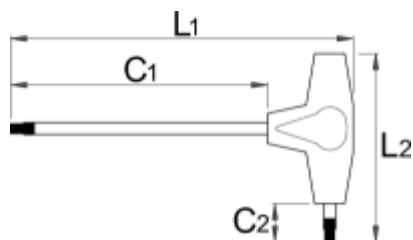

# Ключ TX профил с Т-дръжка - 193ТХ

материал: острие - хром-ванадий, изцяло закалено

дръжка - полипропилен

острие: хромирано, връх: индуктивно закален и фосфатиран

Профил: 

•

Barcode	Star	L1	C1	C2	L2	Tip	Handle	Shaft
607171	TX 6	155	125	15	61	15	4B	10
607172	TX 7	155	125	15	61	15	4B	10
607173	TX 8	155	125	15	61	15	4B	10
607174	TX 9	155	125	15	61	15	4B	10
607175	TX 10	155	125	15	61	15	4B	10
607176	TX 15	155	125	15	61	19	4B	10
607177	TX 20	155	125	15	61	22	4B	10
607178	TX 25	188	150	20	88	46	4B	10
607179	TX 27	188	150	20	88	58	4B	10
607180	TX 30	188	150	20	88	67	4B	10
607181	TX 40	223	175	25	113	118	4B	6
607182	TX 45	223	175	25	113	142	4B	6